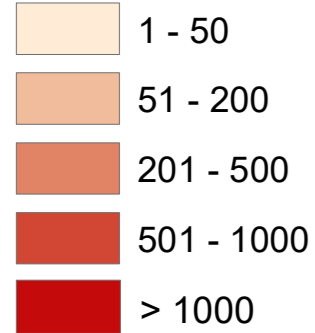

REGIONE MOLISE - CASI ATTUALMENTE POSITIVI - aggiornamento al 16/1/2022

Azienda Sanitaria Regionale Molise

Comuni con numero di positivi inferiore o uguale a 50

COMUNE	N°	COMUNE	N°
ACQUAVIVA COLLECROCE	11	POGGIO SANNITA	9
ACQUAVIVA D'ISERNIA	4	PORTOCANNONE	48
AGNONE	273	POZZILLI	39
BAGNOLI DEL TRIGNO	26	PROVVIDENTI	1
BARANELLO	32	RICCIA	109
BELMONTE DEL SANNIO	23	RIONERO SANNITICO	17
BOJANO	298	RIPABOTTONI	24
BONEFRE	44	RIPALIMOSANI	100
BUSSO	26	ROCCAMANDOLFI	28
CAMPOBASSO	1.482	ROCCASICURA	10
CAMPOCHIARO	51	ROCCAVIVARA	4
CAMPODIPIETRA	62	ROCCHETTA A VOLTURNO	33
CAMPOUETO	15	ROTELLO	21
CAMPOMARINO	128	SALCITO	44
CANTALUPO NEL SANNIO	16	SAN BIASE	7
CAPRACOTTA	35	SAN FELICE DEL MOLISE	2
CAROVILLI	39	S. GIACOMO DEGLI SCHIAV.	46
CARPINONE	18	SAN GIOVANNI IN GALDO	10
CASACALENDA	86	SAN GIULIANO DEL SANNIO	16
CASALCIPRANO	4	SAN GIULIANO DI PUGLIA	19
CASTEL DEL GIUDICE	2	SAN MARTINO IN PENSILIS	146
CASTEL SAN VINCENZO	14	SAN MASSIMO	34
CASTELBOTTACCIO	4	SAN PIETRO AVELLANA	9
CASTELINO DEL BIFERNO	3	SAN POLO MATESE	13
CASTELMAURO	24	SANTA CROCE DI MAGLIANO	68
CASTELPETROSO	39	SANTA MARIA DEL MOLISE	13
CASTELPIZZUTO	8	SANT'AGAPITO	27
CASTELVERRINO	1	SANT'ANGELO DEL PESCO	3
CASTROPIGNANO	14	SANT'ANGELO LIMOSANO	11
CERCEMAGGIORE	43	SANT'ELENA SANNITA	1
CERCEPICCOLA	17	SANT'ELIA A PIANISI	4
CERRO AL VOLTURNO	20	SCAPOLI	8
CHIAUCI	7	SEFINO	42
CIVITACAMPOMARANO	1	SESSANO DEL MOLISE	14
CIVITANOVA DEL SANNIO	36	SESTO CAMPANO	39
COLLE D'ANCHISE	16	SPINETE	26
COLLETORTO	65	TAVENNA	8
COLLI A VOLTURNO	38	TERMOLI	966
CONCA CASALE	1	TORELLA DEL SANNIO	24
DURONIA	3	TORO	29
FERRAZZANO	108	TRIVENTO	79
FILIGNANO	4	TUFARA	2
FORLÌ DEL SANNIO	14	URURI	85
FORNELLI	53	VASTOGIRARDI	22
FOSSALTO	19	VENAFRO	409
FROSOLONE	59	VINCHIATURÒ	103
GAMBATESA	4	FUORI REGIONE	17
GILDONE	6	TOTALE	8.195
GUARDIAFERIA	48		
GUARDIAREGIA	40		
GUGLIONESI	160		
ISERNIA	783		
JELSI	54		
LARINO	108		
LIMOSANO	3		
LONGANO	25		
LUCITO	22		
LUPARA	36		
MACCHIA D'ISERNIA	29		
MACCHIA VALFORTORE	9		
MACCHIAGODENA	23		
MAFALDA	9		
MATRICE	30		
MIRABELLO SANNITICO	41		
MIRANDA	29		
MOLISE	1		
MONACILIONI	18		
MONTAGANO	7		
MONTAQUILA	53		
MONTECILFONE	11		
MONTEFALCONE NEL S.	46		
MONTELONGO	1		
MONTEMITRO	2		
MONTENERO DI BISACCIA	163		
MONTENERO VAL COCCH.	8		
MONTERODUNI	26		
MONTORIO NEI FRENTANI	5		
MORRONE DEL SANNIO	14		
ORATINO	42		
PALATA	31		
PESCHE	33		
PESCOLANCIANO	18		
PESCOPENNATARO	7		
PETACCIATO	92		
PETRELLA TIFERNINA	16		
PETTORANELLO DEL MOLISE	14		
PIETRABONDANTE	11		
PIETRACATELLA	28		
PIETRACUPA	8		
PIZZONE	6		