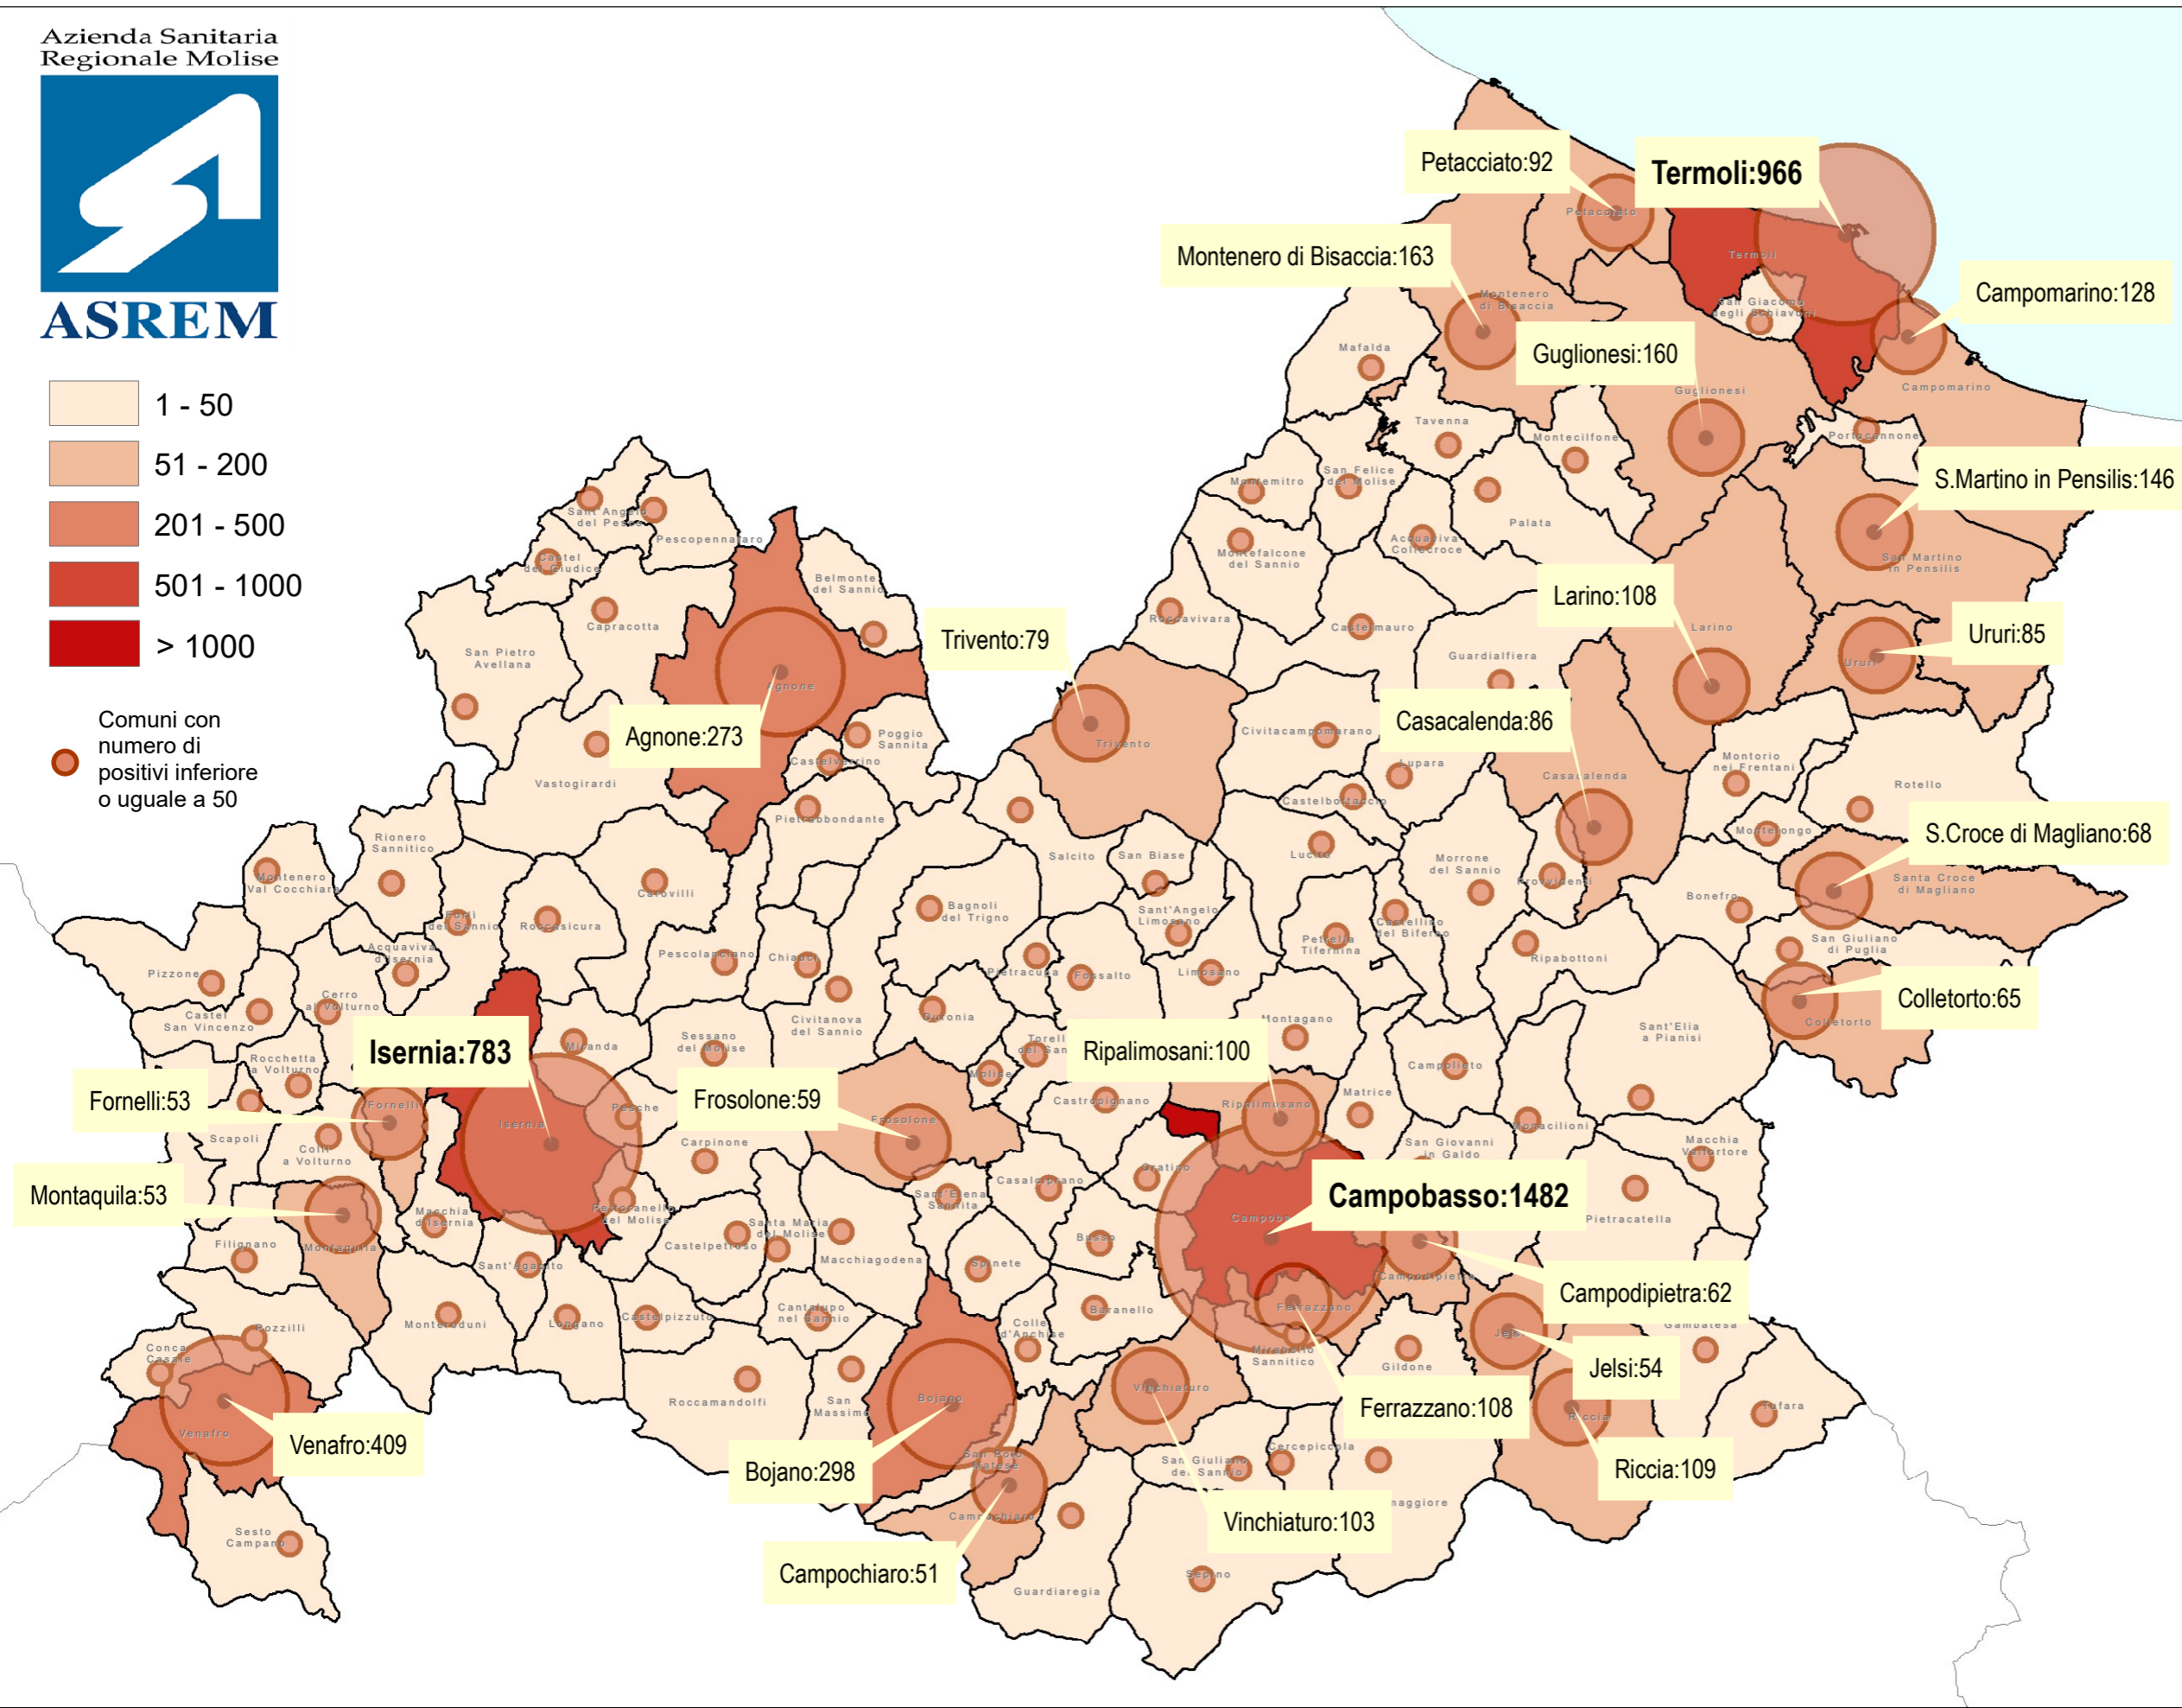

REGIONE MOLISE - CASI ATTUALMENTE POSITIVI - aggiornamento al 16/1/2022

Azienda Sanitaria Regionale Molise

Comuni con numero di positivi inferiore o uguale a 50

COMUNE	N°	COMUNE	N°
ACQUAVIVA COLLECROCE	11	POGGIO SANNITA	9
ACQUAVIVA D'ISERNIA	4	PORTOCANNONE	48
AGNONE	273	POZZILLI	39
BAGNOLI DEL TRIGNO	26	PROVVIDENTI	1
BARANELLO	32	RICCIA	109
BELMONTE DEL SANNIO	23	RIONERO SANNITICO	17
BOJANO	298	RIPABOTTONI	24
BONEFRE	44	RIPALIMOSANI	100
BUSSO	26	ROCCAMANDOLFI	28
CAMPOBASSO	1.482	ROCCASICURA	10
CAMPOCHIARO	51	ROCCAVIVARA	4
CAMPODIPIETRA	62	ROCCHETTA A VOLTURNO	33
CAMPOUETO	15	ROTELLO	21
CAMPOMARINO	128	SALCITO	44
CANTALUPO NEL SANNIO	16	SAN BIASE	7
CAPRACOTTA	35	SAN FELICE DEL MOLISE	2
CAROVILLI	39	S. GIACOMO DEGLI SCHIAV.	46
CARPINONE	18	SAN GIOVANNI IN GALDO	10
CASACALENDA	86	SAN GIULIANO DEL SANNIO	16
CASALCIPRANO	4	SAN GIULIANO DI PUGLIA	19
CASTEL DEL GIUDICE	2	SAN MARTINO IN PENSILIS	146
CASTEL SAN VINCENZO	14	SAN MASSIMO	34
CASTELBOTTACCIO	4	SAN PIETRO AVELLANA	9
CASTELINO DEL BIFERNO	3	SAN POLO MATESE	13
CASTELMAURO	24	SANTA CROCE DI MAGLIANO	68
CASTELPETROSO	39	SANTA MARIA DEL MOLISE	13
CASTELPIZZUTO	8	SANT'AGAPITO	27
CASTELVERRINO	1	SANT'ANGELO DEL PESCO	3
CASTROPIGNANO	14	SANT'ANGELO LIMOSANO	11
CERCEMAGGIORE	43	SANT'ELENA SANNITA	1
CERCEPICCOLA	17	SANT'ELIA A PIANISI	4
CERRO AL VOLTURNO	20	SCAPOLI	8
CHIAUCI	7	SEFINO	42
CIVITACAMPOMARANO	1	SESSANO DEL MOLISE	14
CIVITANOVA DEL SANNIO	36	SESTO CAMPANO	39
COLLE D'ANCHISE	16	SPINETE	26
COLLETORTO	65	TAVENNA	8
COLLI A VOLTURNO	38	TERMOLI	966
CONCA CASALE	1	TORELLA DEL SANNIO	24
DURONIA	3	TORO	29
FERRAZZANO	108	TRIVENTO	79
FILIGNANO	4	TUFARA	2
FORLÌ DEL SANNIO	14	URURI	85
FORNELLI	53	VASTOGIRARDI	22
FOSSALTO	19	VENAFRO	409
FROSOLONE	59	VINCHIATURÒ	103
GAMBATESA	4	FUORI REGIONE	17
GILDONE	6	TOTALE	8.195
GUARDIAFERIA	48		
GUARDIAREGIA	40		
GUGLIONESI	160		
ISERNIA	783		
JELSI	54		
LARINO	108		
LIMOSANO	3		
LONGANO	25		
LUCITO	22		
LUPARA	36		
MACCHIA D'ISERNIA	29		
MACCHIA VALFORTORE	9		
MACCHIAGODENA	23		
MAFALDA	9		
MATRICE	30		
MIRABELLO SANNITICO	41		
MIRANDA	29		
MOLISE	1		
MONACILIONI	18		
MONTAGANO	7		
MONTAQUILA	53		
MONTECILFONE	11		
MONTEFALCONE NEL S.	46		
MONTELONGO	1		
MONTEMITRO	2		
MONTENERO DI BISACCIA	163		
MONTENERO VAL COCCH.	8		
MONTERODUNI	26		
MONTORIO NEI FRENTANI	5		
MORRONE DEL SANNIO	14		
ORATINO	42		
PALATA	31		
PESCHE	33		
PESCOLANCIANO	18		
PESCOPENNATARO	7		
PETACCIATO	92		
PETRELLA TIFERNINA	16		
PETTORANELLO DEL MOLISE	14		
PIETRABONDANTE	11		
PIETRACATELLA	28		
PIETRACUPA	8		
PIZZONE	6		